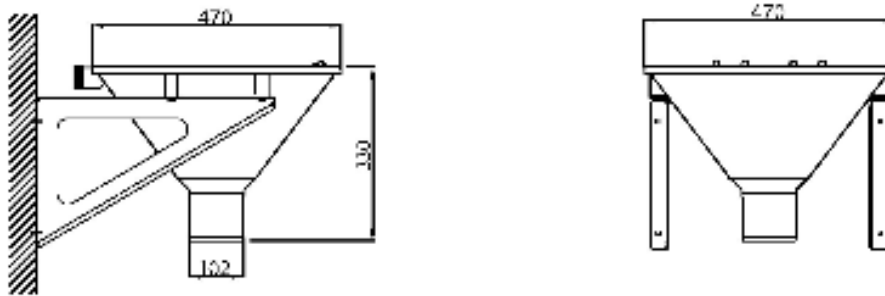

Väggmonterad utslagsskål med randspolning

Utslagsskål i 1,25mm rostfritt stål, med dold randspolning runt om hela skålen, uppfällbart galler och avloppskryss.

Montage: Monteras på vägg på 2st rostfria konsoler (ingår).

Material: Rostfritt stål EN 1.4301

Mått BxHxD: 470x330x470 mm.

Anslutning: Vattenanslutning G32 1 1/4" alt. $\varnothing 28/\varnothing 35$ mm. 90° böj ingår. Rek. flöde 1,7-2,0 l/sek. Avlopp $\varnothing 102$ mm